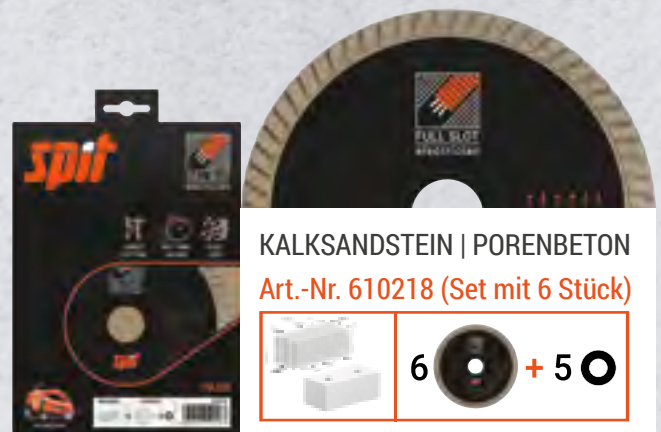

2 SCHEIBEN

3 SCHEIBEN

5 SCHEIBEN

6 SCHEIBEN

= Maximale Schnitttiefe 37 mm.
Breite 21 mm.

= Maximale Schnitttiefe (50 mm)
an der D90 einstellen,
um 37 mm zu erreichen!

= Werkzeugloses Einspannen dank
Dia Quick®.

= Rotationsrichtung der Scheiben beim
Einlegen beachten.

ZIEGEL | LEICHTBETON

Art.-Nr. 610203 (Set mit 3 Stück)

KALKSANDSTEIN | PORENBETON

Art.-Nr. 610218 (Set mit 6 Stück)

- 1 x SPIT D90 im Koffer
- 1 x FULL SLOT Set m. 3 Stück für Ziegel und Leichtbeton

Art.-Nr. 610221

- 1 x SPIT D90 im Koffer
- 1 x FULL SLOT Set m. 6 Stück für Kalksandstein und Porenbeton

Art.-Nr. 610222