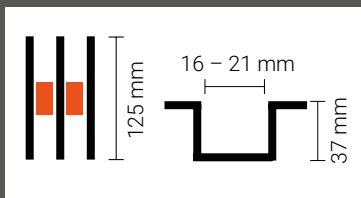

Ø 7,5

Ø 10,5

M13

M16

M20

1 SCHEIBE

2 SCHEIBEN

3 SCHEIBEN

2 SCHEIBEN

3 SCHEIBEN

5 SCHEIBEN

6 SCHEIBEN

= Maximale Schnitttiefe 37 mm.
Breite 21 mm.

= Maximale Schnitttiefe (50 mm)
an der D90 einstellen,
um 37 mm zu erreichen!

= Werkzeugloses Einspannen dank
Dia Quick®.